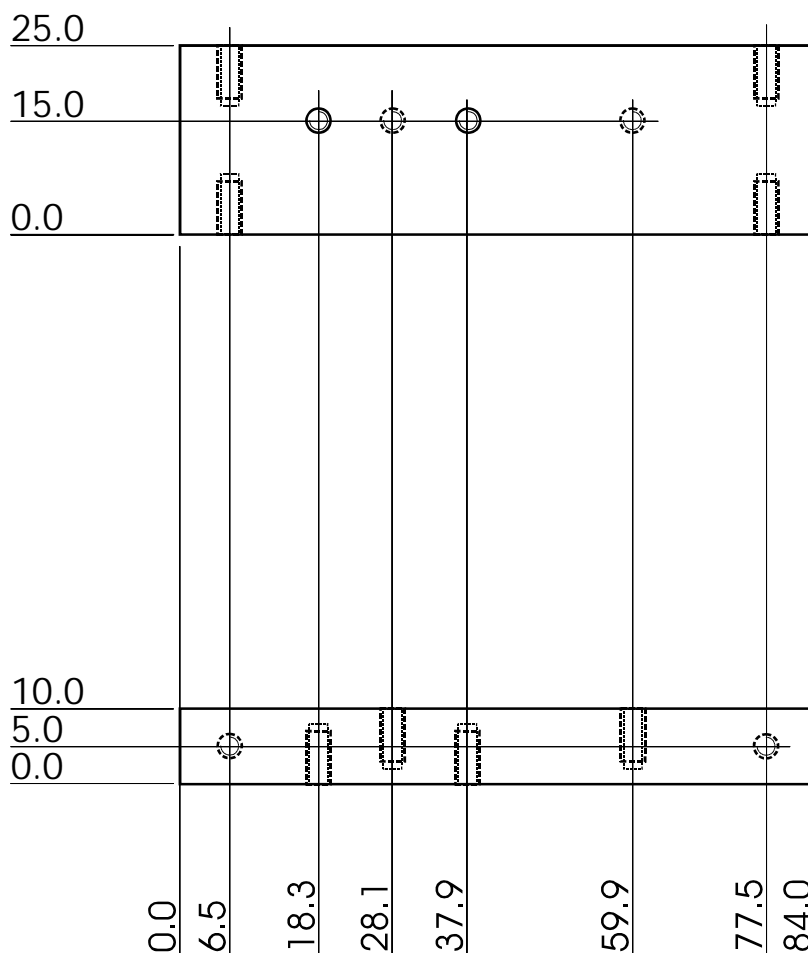

DISSIPATORE PER SCHEDA LASERDRV51.BRD

N°8 fori ciechi filettati M3 x 8mm

BARRA ALLUMINIO 25 X 10 mm